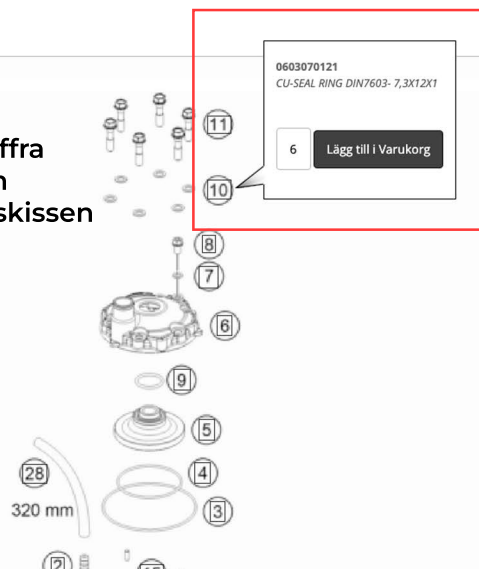

Change Brand

Quick Search:

Model

Part

93102-10008-00 | OIL SEAL

Change Assembly ✕ + -

När ni klickar på en siffra står korrekt antal som behövs enligt sprängskissen

Ref: 50430106000 6 CYLINDER HEAD	1	Lägg till i Varukorg
Ref: 0603061001 7 CU-SEAL RING DIN7603-6X10X1	2	Lägg till i Varukorg
Ref: 0025060106 8 HH collar screw M6x10 TX30	1	Lägg till i Varukorg
Vårt lagersaldo visas när ni trycker Lägg till i Varukorg		
Ref: 0603070121 10 CU-SEAL RING DIN7603-7,3X12X1	6	Lägg till i Varukorg
Ref: 50430079000 11 CYLINDER HEAD SCREW		