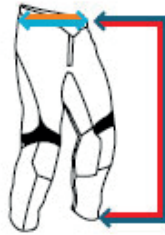

## SIZE GUIDE

TAILLE US	26	28	30	32	34	36	38	40	42
TAILLE IT	44	46	48	50	52	54	56	58	60
TAILLE FR	34	36	38	40	42	44	46	48	50
WAIST SIZE (CM)	71-73	76-78	81-83	86-88	91-93	96-98	101-103	106-108	111-113
LEG HEIGHT (CM)	92-94	95-97	98-100	101-103	104-106	107-109	110-112	110-112	112-114