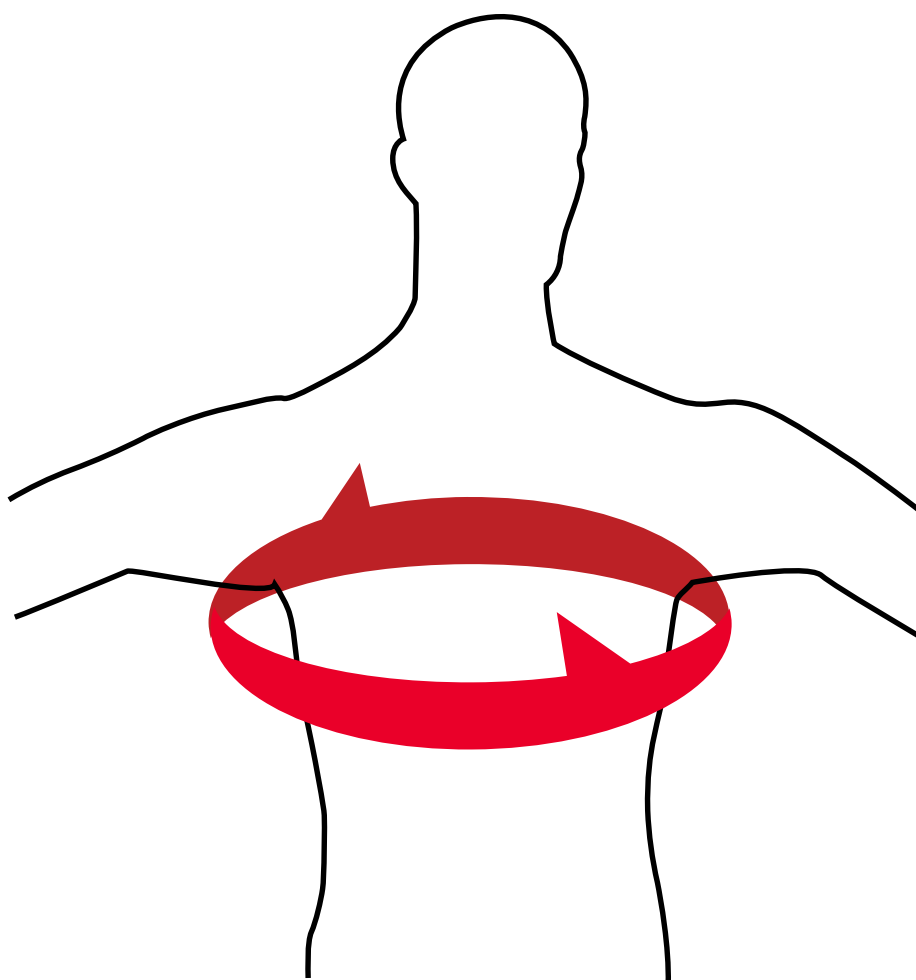

STORLEK	BRÖST
S/M	82 – 94cm
L/XL	94 – 122cm

Mät så här:

Mät bröstet över den bredaste delen av bröstet och under armarna.